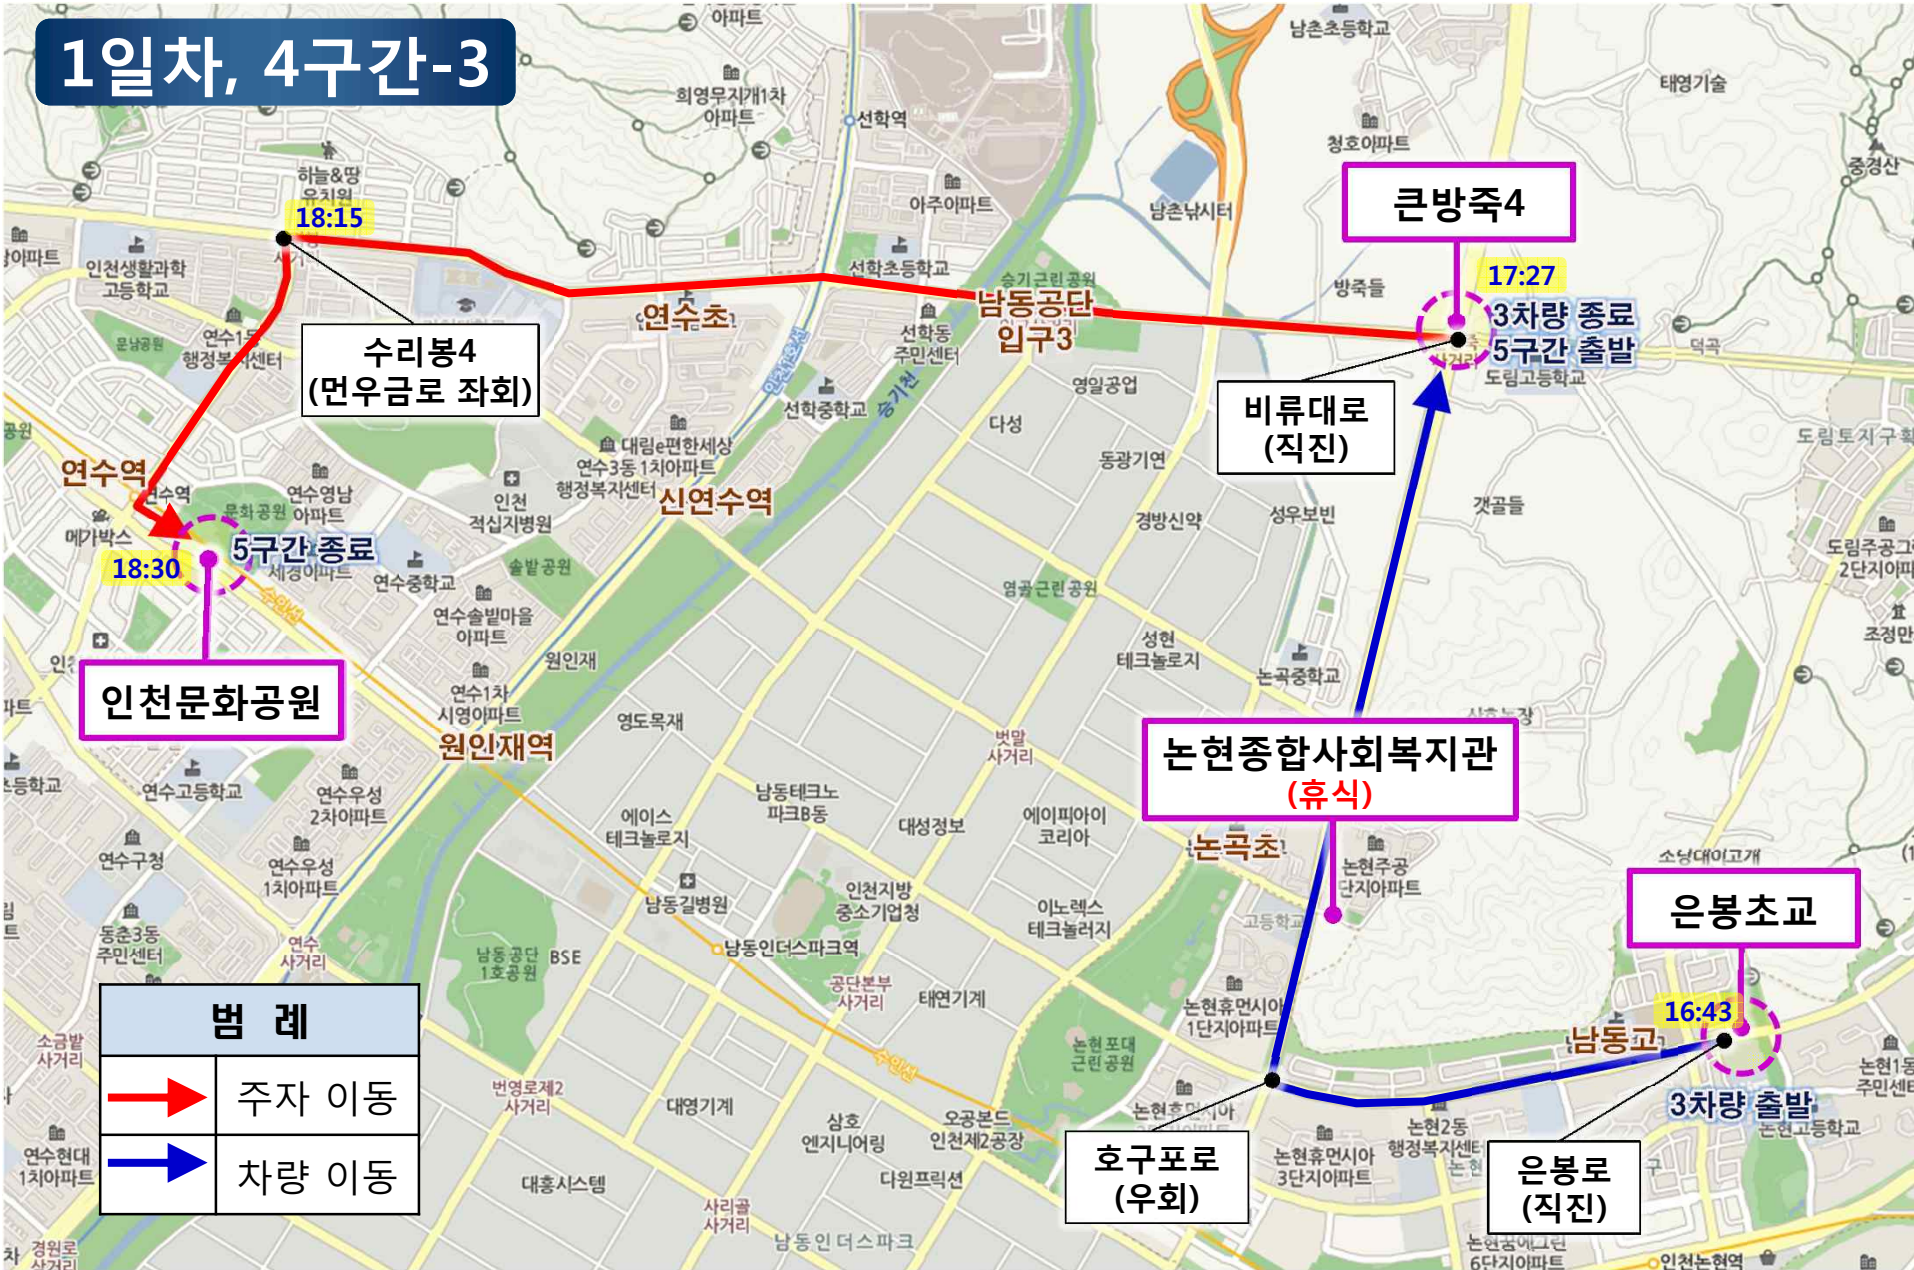

1일차, 4구간-3

범례	
	주자 이동
	차량 이동