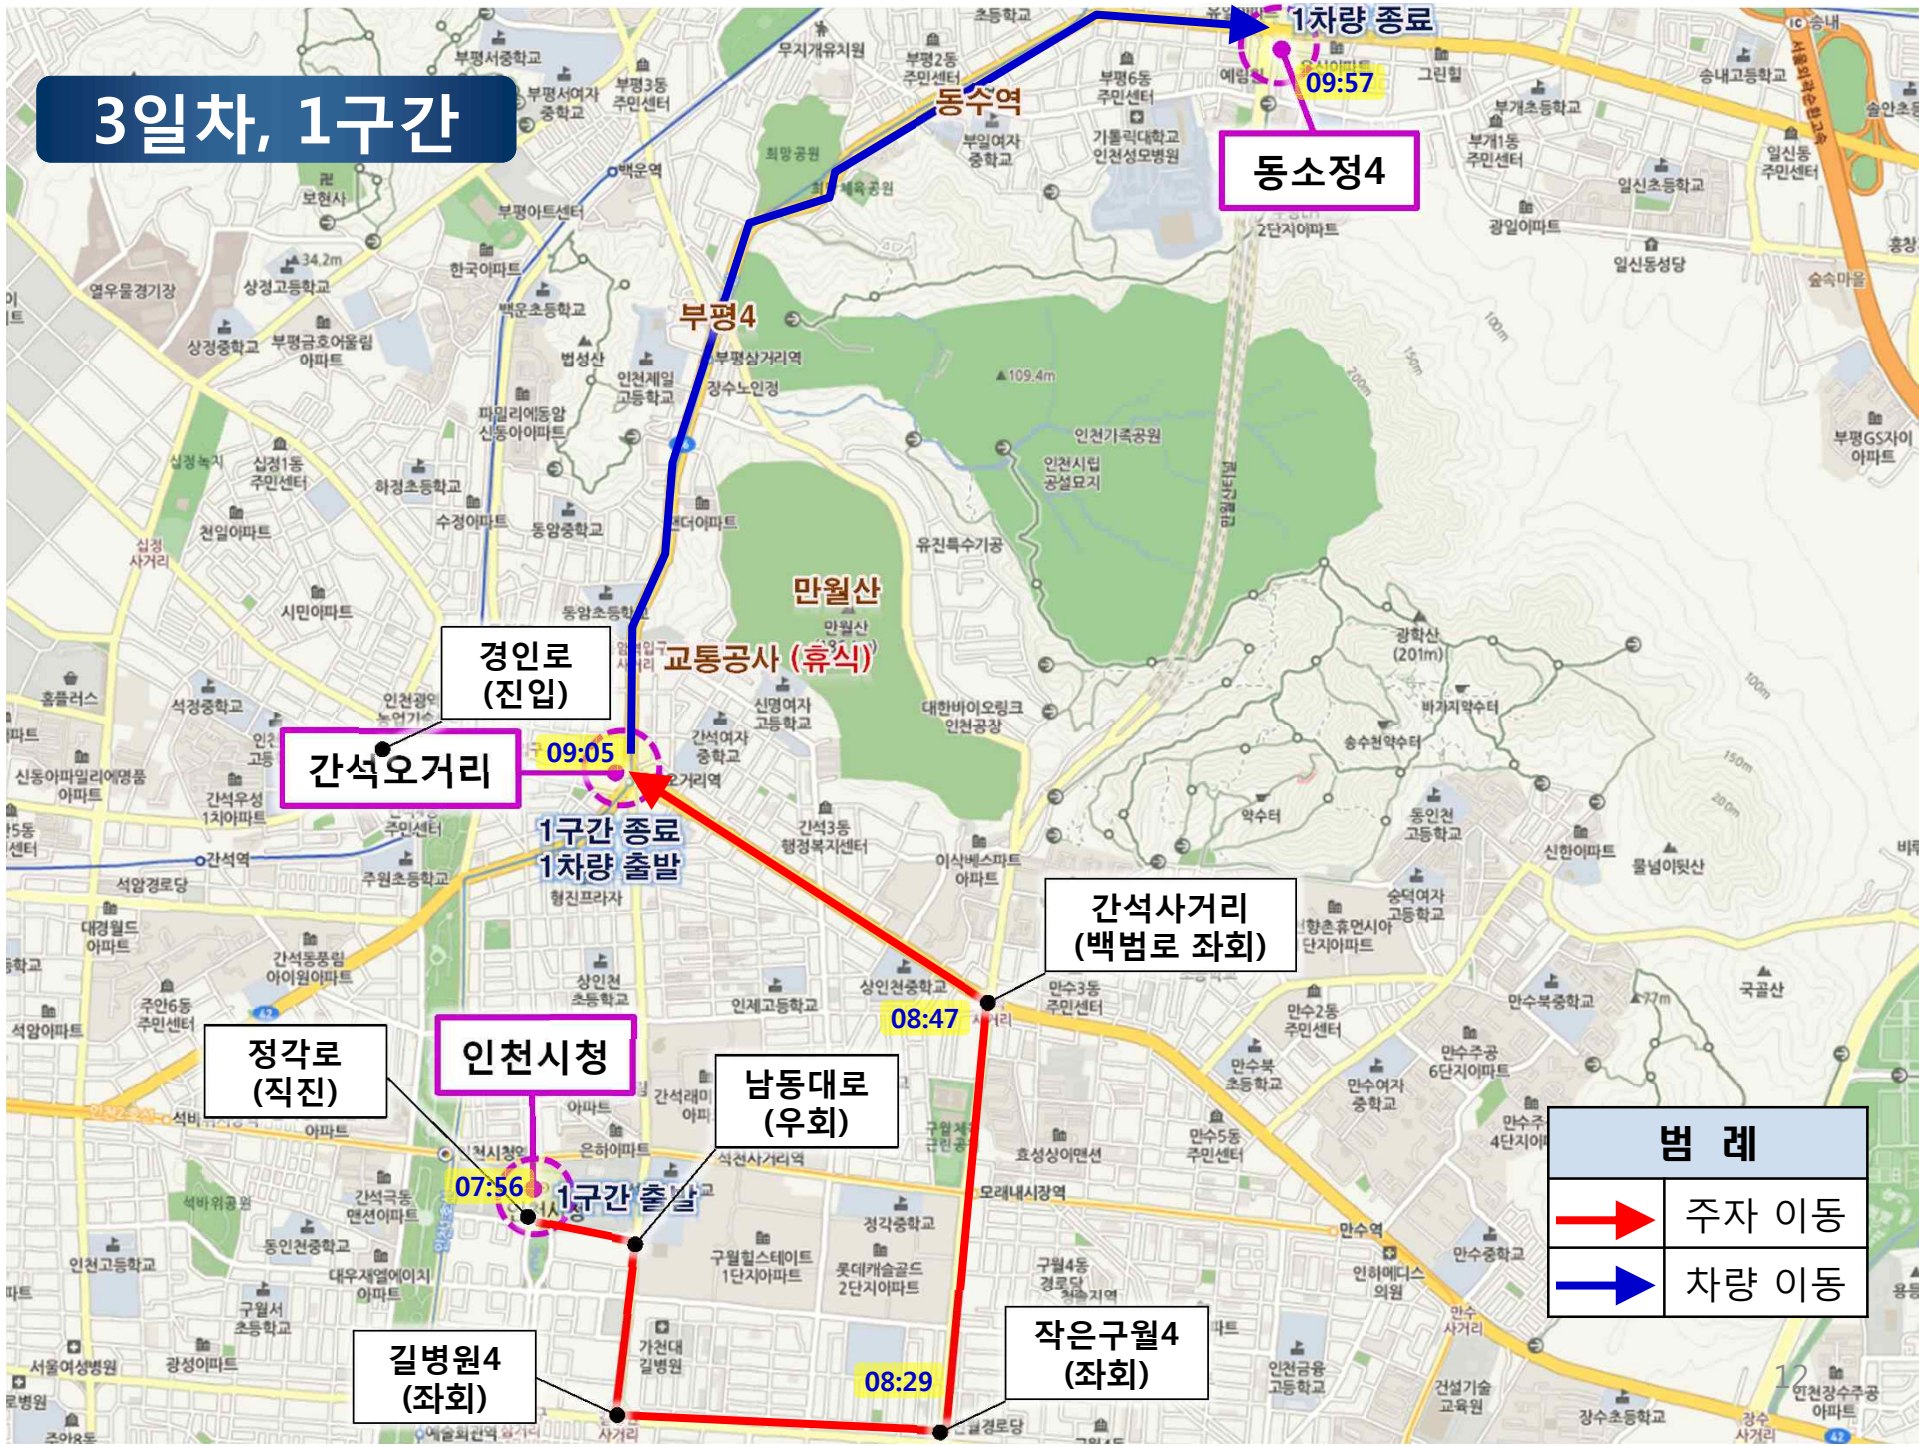

**도착
인천문화예술회관**

**시작
인천문학경기장**

2일차, 1구간

2일차, 2·3구간

2일차, 4구간

도화초

17:21
4구간 출발

경인로 (직진)

시청역4 (예술로 우회)

17:54

18:12

인천문화예술회관

18:30

4구간 종료

범례
→ 주자 이동

**2018. 1. 12(금)
3일차, 전체 구간**

3일차, 1구간

간석오거리 09:05

경인로 (진입)

정각로 (직진)

인천시청 07:56

길병원4 (좌회)

남동대로 (우회)

작은구월4 (좌회) 08:29

1구간 종료
1차량 출발

교통공사 (휴식)

간석사거리 (백범로 좌회) 08:47

동소정4 09:57

| 범례 | |
|----|-------|
| | 주자 이동 |
| | 차량 이동 |

3일차, 2구간

3일차, 3·4구간

| 범례 | |
|----|-------|
| | 주자 이동 |
| | 차량 이동 |