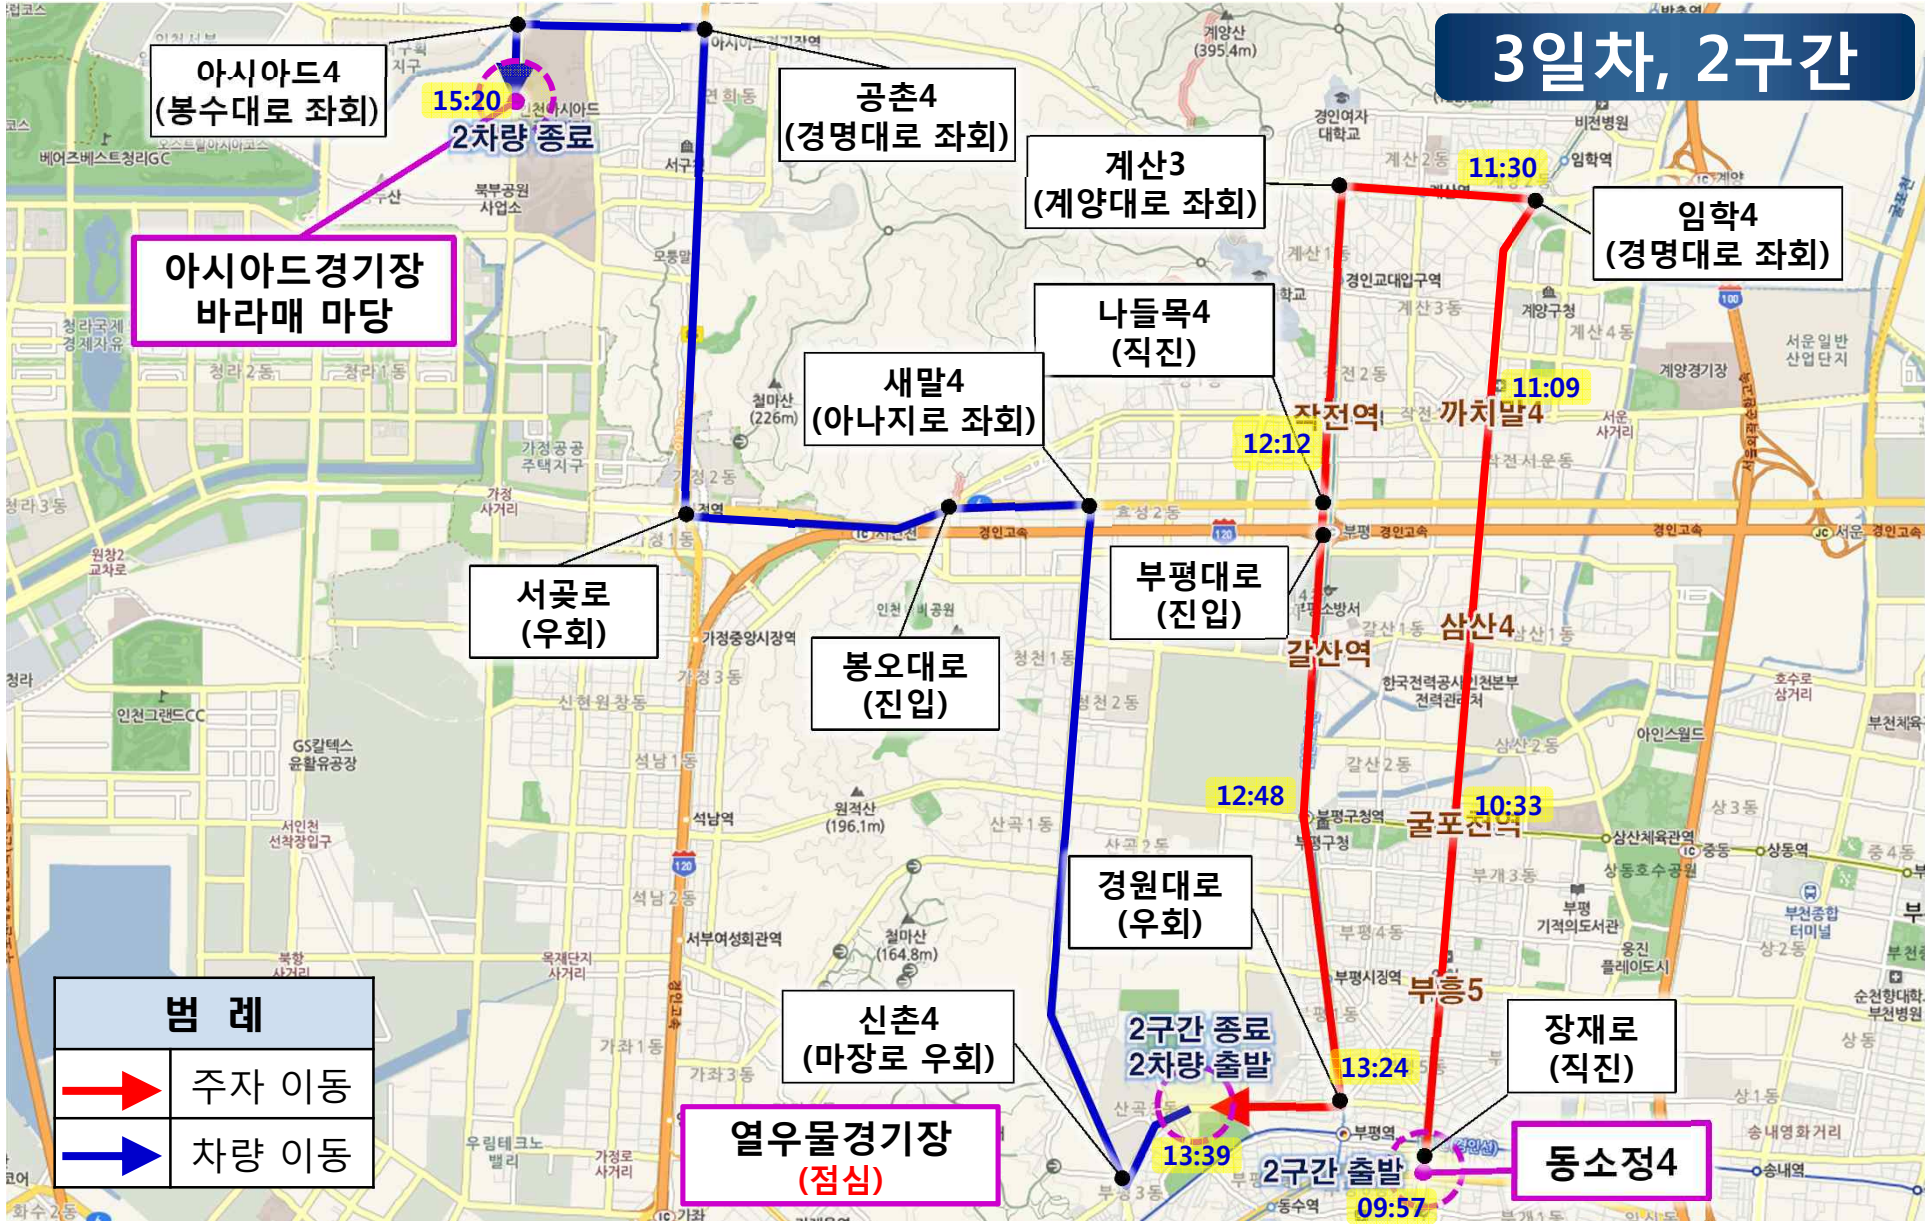

인천타워대로
(우회)

첨단대로
(진입)

연세대학교

10:38
1차량 종료

송도과학로
(좌회)

삼성바이오
에스피

10:27
1구간 종료
1차량 출발

송도바이오대로
(좌회)

3일차, 1구간

간석오거리 09:05

경인로 (진입)

정각로 (직진)

인천시청 07:56

길병원4 (좌회)

남동대로 (우회)

작은구월4 (좌회) 08:29

1구간 종료
1차량 출발

교통공사 (휴식)

간석사거리 (백범로 좌회) 08:47

동소정4 09:57

| 범례 | |
|----|-------|
| | 주자 이동 |
| | 차량 이동 |

3일차, 2구간

3일차, 3·4구간

| 범례 | |
|----|-------|
| | 주자 이동 |
| | 차량 이동 |

3일차, 스파이더(교동시장)

스파
이더2

09:30

09:20

| | |
|---|------|
| 범례 | |
|  | 스파이더 |