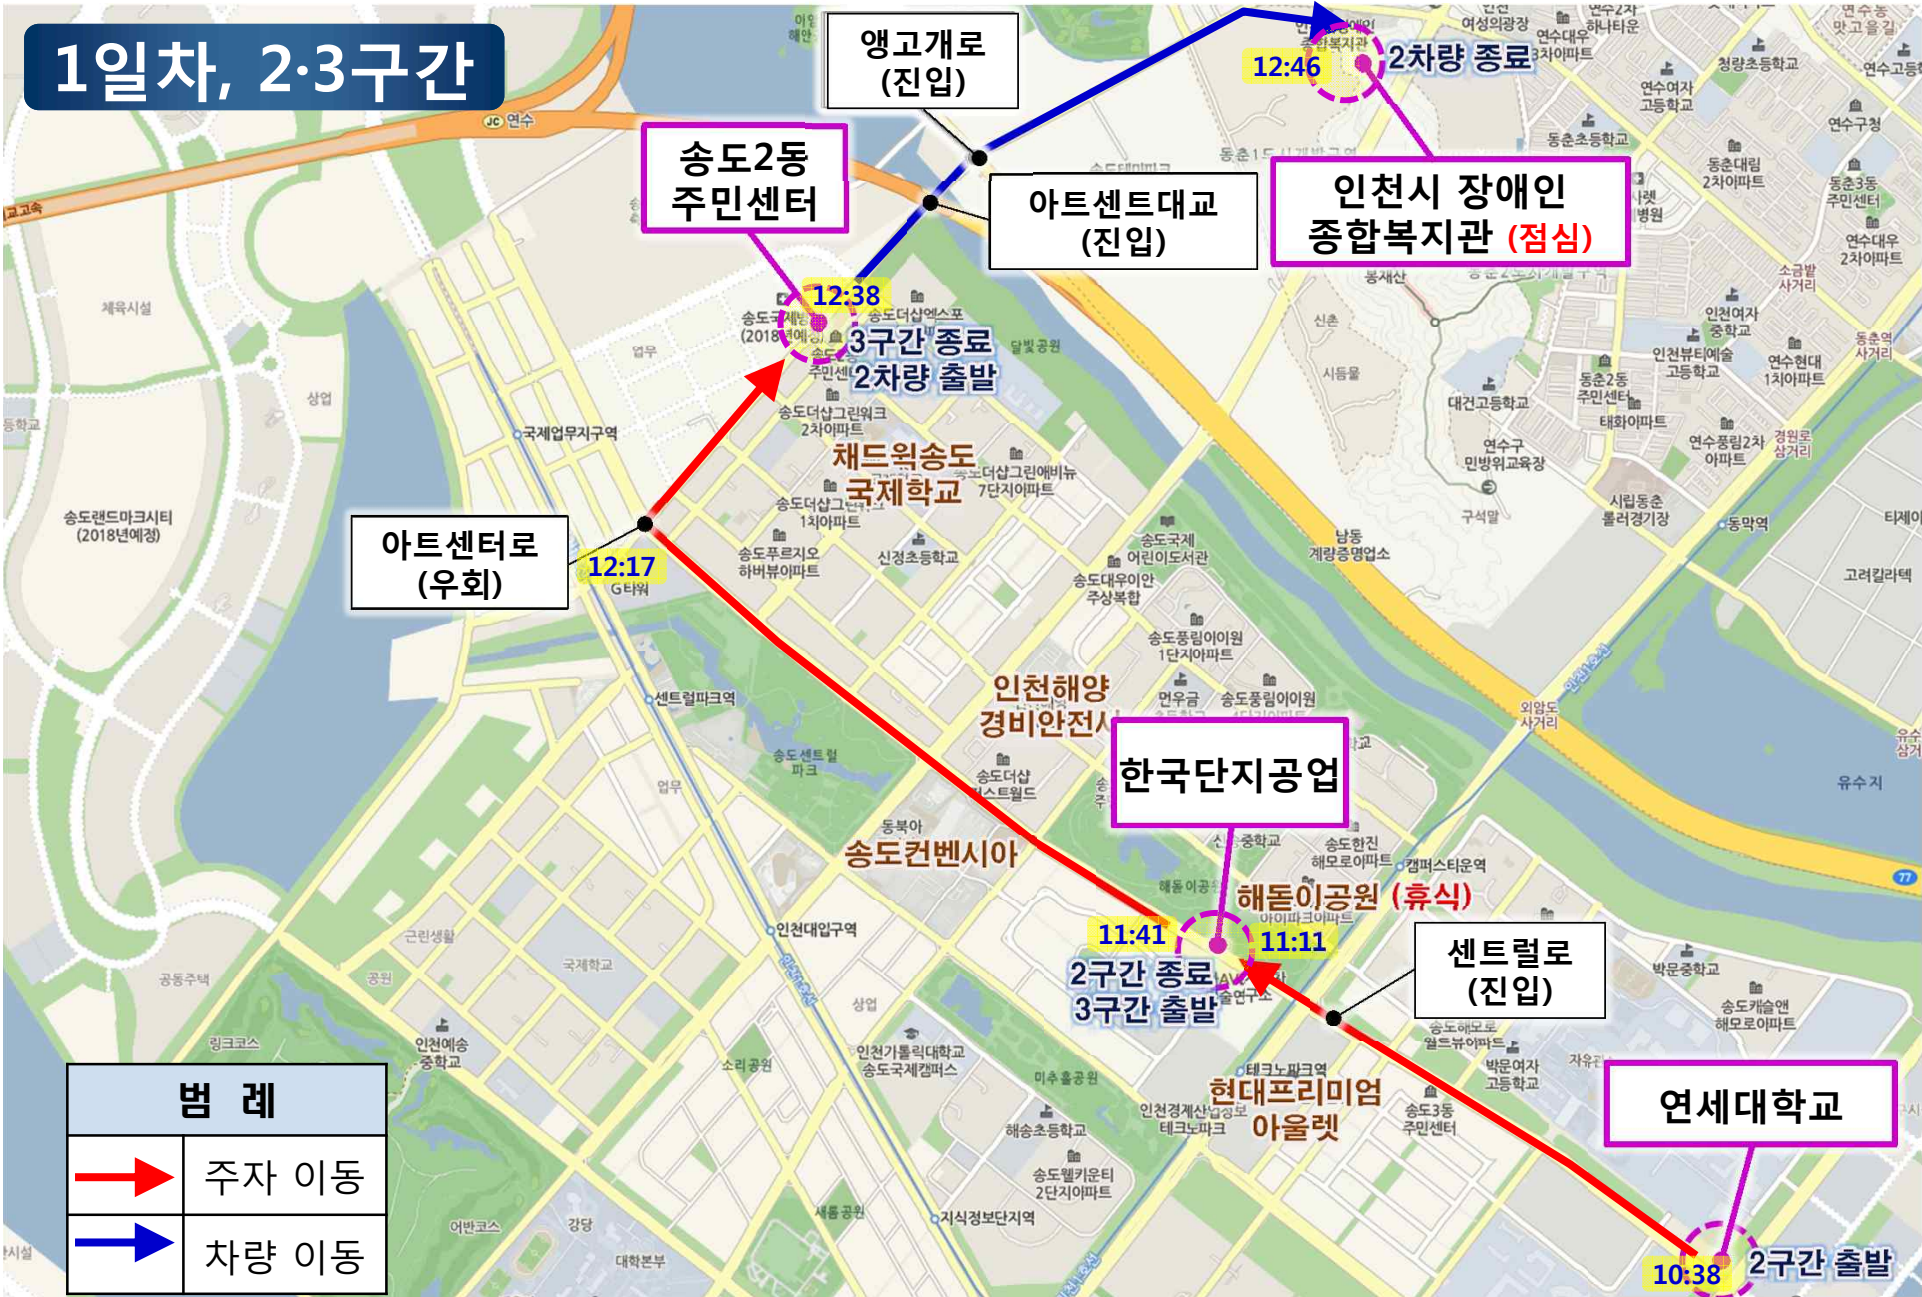

2018. 1. 10(수)
1일차, 전체 구간

1일차, 1구간

인천코스트코

08:57
1구간 출발

컨벤시아대로
252번길(직진)

예송초

아카데미로
(좌회)

09:45
가톨릭대

인천타워대로
(우회)

첨단대로
(진입)

연세대학교

10:38
1차량 종료

송도과학로
(좌회)

삼성바이오
에스피

10:27
1구간 종료
1차량 출발

송도바이오대로
(좌회)

| 범례 | |
|---|-------|
|  | 주차 이동 |
|  | 차량 이동 |

1일차, 2·3구간

아트센터로
(우회)

앵고개로
(진입)

송도2동
주민센터

아트센터대교
(진입)

12:46 2차량 종료
인천시 장애인
종합복지관 (점심)

12:38 3구간 종료
2차량 출발

3일차, 1구간

간석오거리 09:05

경인로 (진입)

정각로 (직진)

인천시청 07:56

길병원4 (좌회)

남동대로 (우회)

작은구월4 (좌회) 08:29