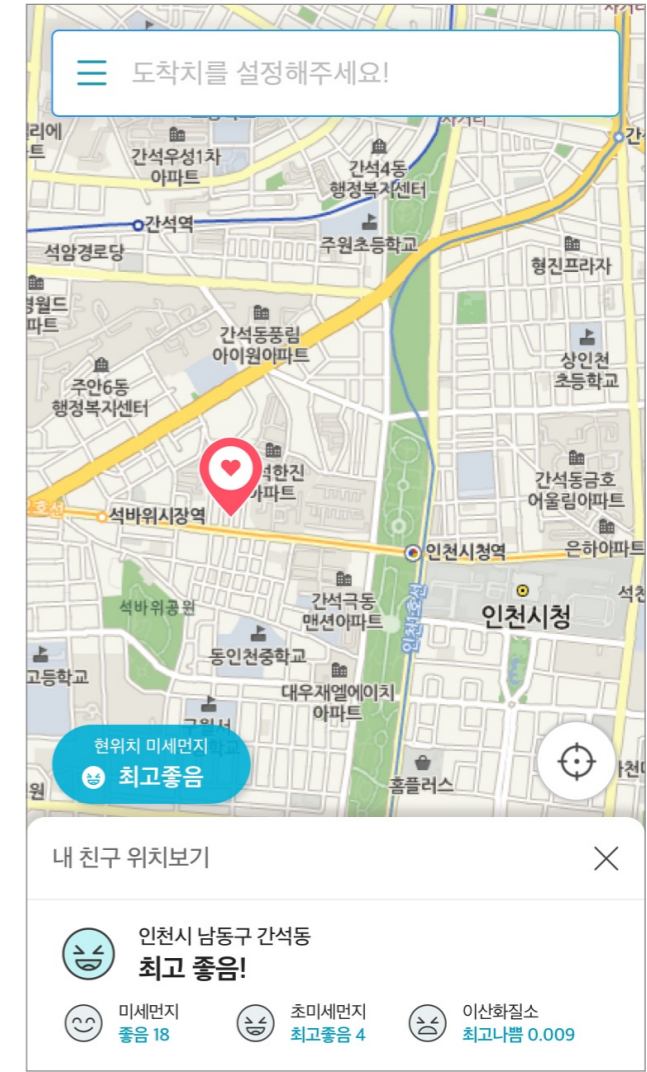

안심 서비스 위치 검색

CCTV 위치 검색 결과

긴급도움요청

나에게 전화 걸기

내 친구 위치 보기

안심귀가 도착지 설정

안심 귀가 진행

내 주변 미세먼지 정보