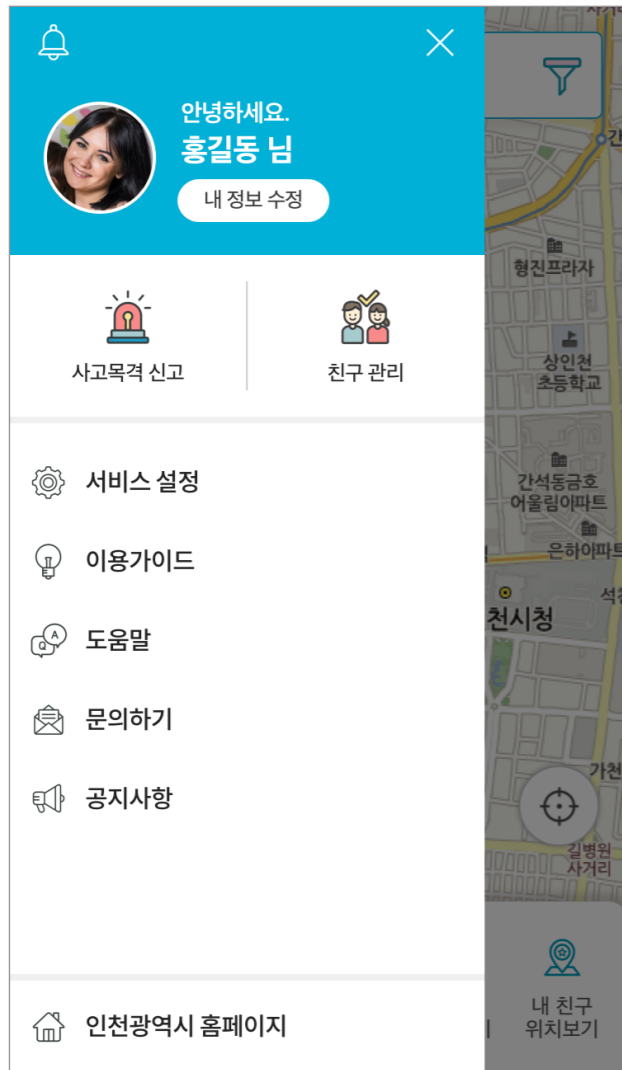

안심 서비스 위치 검색

CCTV 위치 검색 결과

긴급도움요청

나에게 전화 걸기

내 친구 위치 보기

안심귀가 도착지 설정

안심 귀가 진행

내 주변 미세먼지 정보

더보기 메뉴

내 정보 수정

사고 목격 신고

친구관리 - 친구 요청

친구관리 - 등록된 친구 리스트

친구관리 - 친구 등록

서비스 설정

안심귀가 서비스 설정