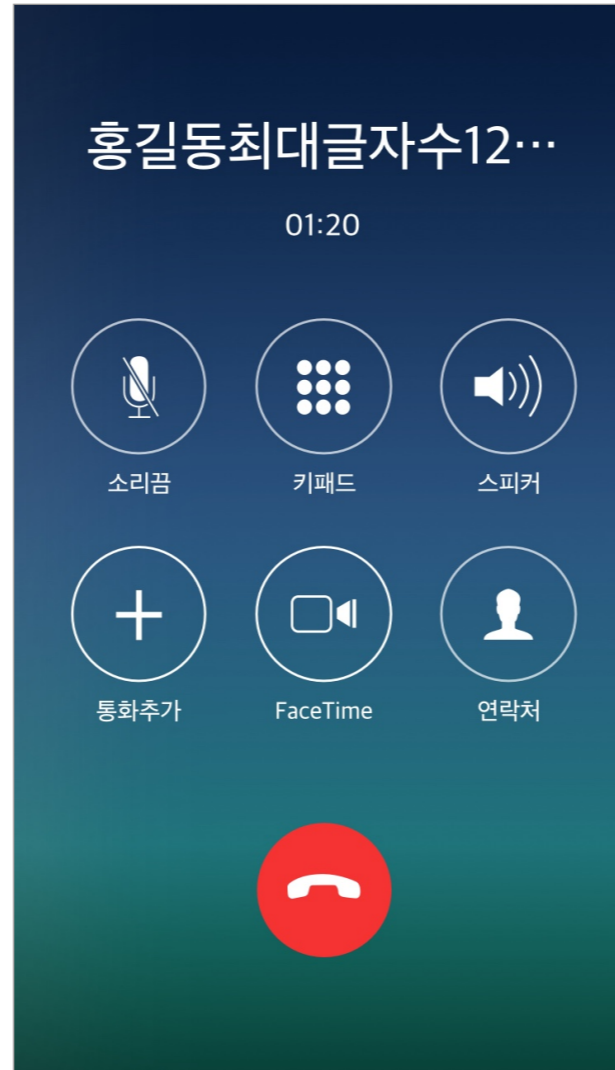

안심in 기능별 화면 구성

인트로 - 낮

인트로 - 밤

회원가입 - 정보입력

로그인 - 낮

로그인 - 밤

메인 화면

친구에게 알리기

안심 서비스 위치 검색

CCTV 위치 검색 결과

긴급도움요청

나에게 전화 걸기

내 친구 위치 보기

안심귀가 도착지 설정

안심 귀가 진행

내 주변 미세먼지 정보