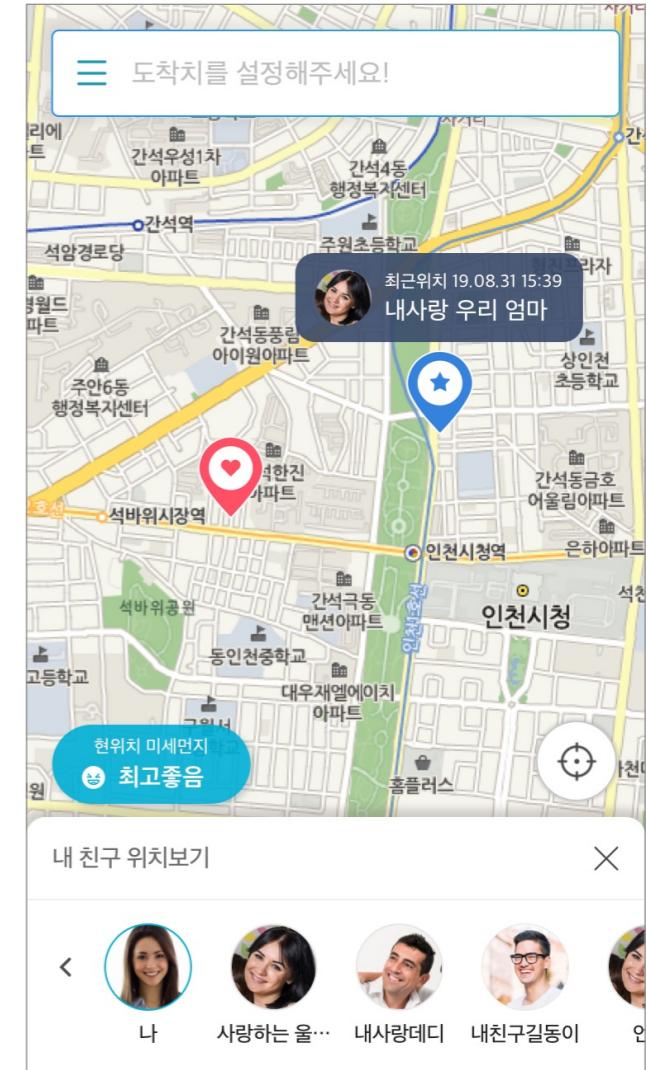

안심 서비스 위치 검색

CCTV 위치 검색 결과

긴급도움요청

나에게 전화 걸기

내 친구 위치 보기

안심귀가 도착지 설정

안심 귀가 진행

내 주변 미세먼지 정보