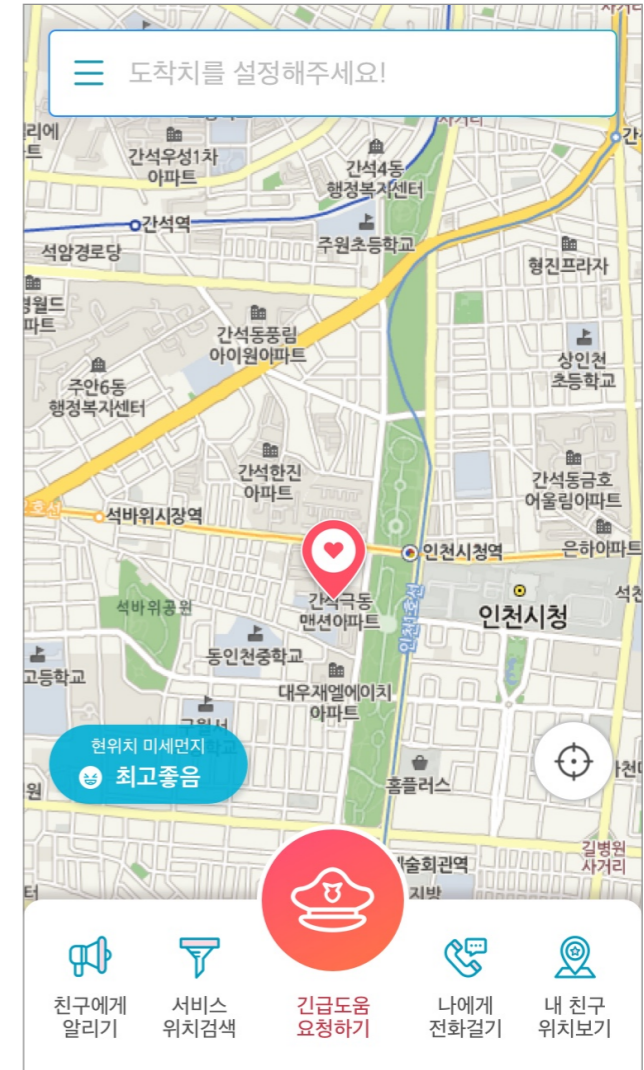

안심in 기능별 화면 구성

인트로 - 낮

인트로 - 밤

회원가입 - 정보입력

로그인 - 낮

로그인 - 밤

메인 화면

친구에게 알리기

안심 서비스 위치 검색

CCTV 위치 검색 결과

긴급도움요청

나에게 전화 걸기

내 친구 위치 보기

안심귀가 도착지 설정

안심 귀가 진행

내 주변 미세먼지 정보