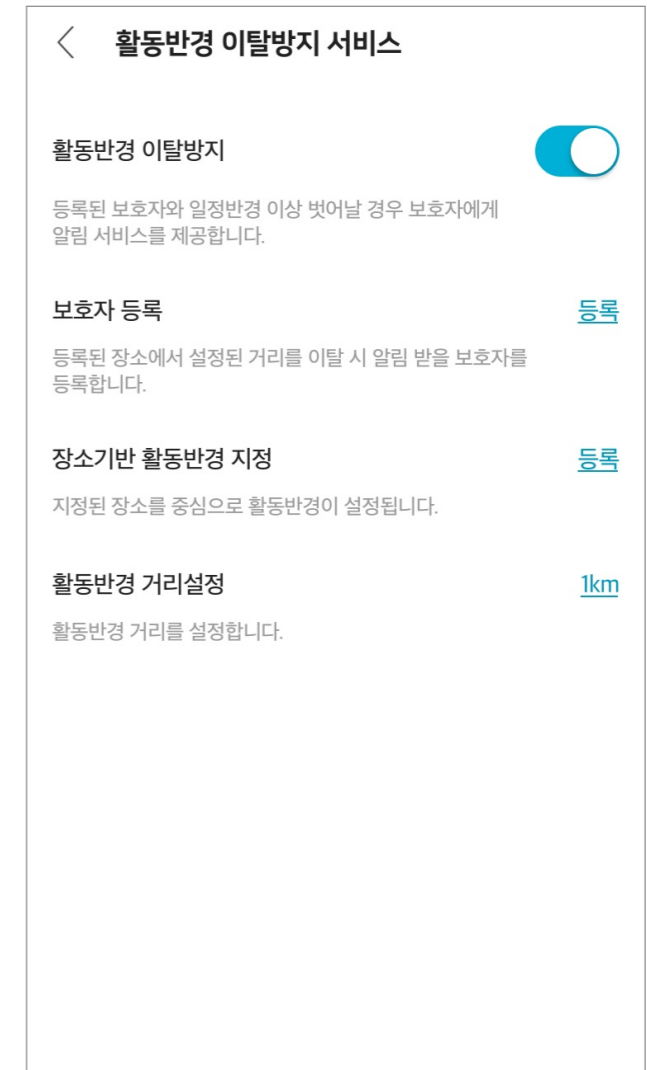

안심 서비스 위치 검색

CCTV 위치 검색 결과

긴급도움요청

나에게 전화 걸기

내 친구 위치 보기

안심귀가 도착지 설정

안심 귀가 진행

내 주변 미세먼지 정보

더보기 메뉴

내 정보 수정

사고 목격 신고

친구관리 - 친구 요청

친구관리 - 등록된 친구 리스트

친구관리 - 친구 등록

서비스 설정

안심귀가 서비스 설정

활동반경 이탈방지 설정

휴대폰 움직임 확인 설정

도움말 리스트

도움말 상세 화면

공지사항 리스트

공지사항 상세 화면

알림 리스트