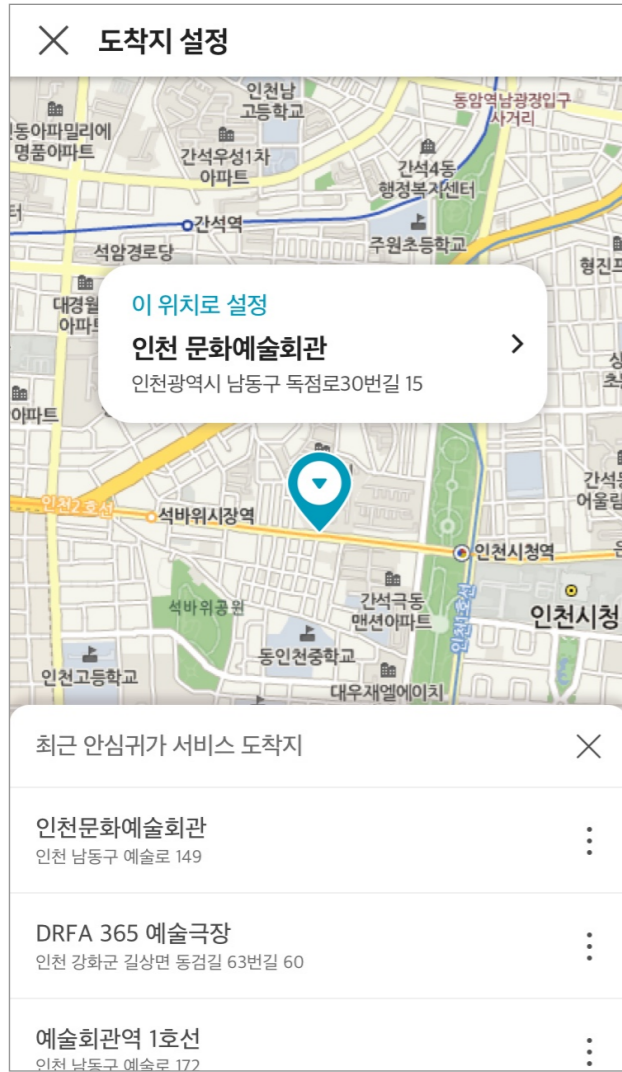

안심 서비스 위치 검색

CCTV 위치 검색 결과

긴급도움요청

나에게 전화 걸기

내 친구 위치 보기

안심귀가 도착지 설정

안심 귀가 진행

내 주변 미세먼지 정보