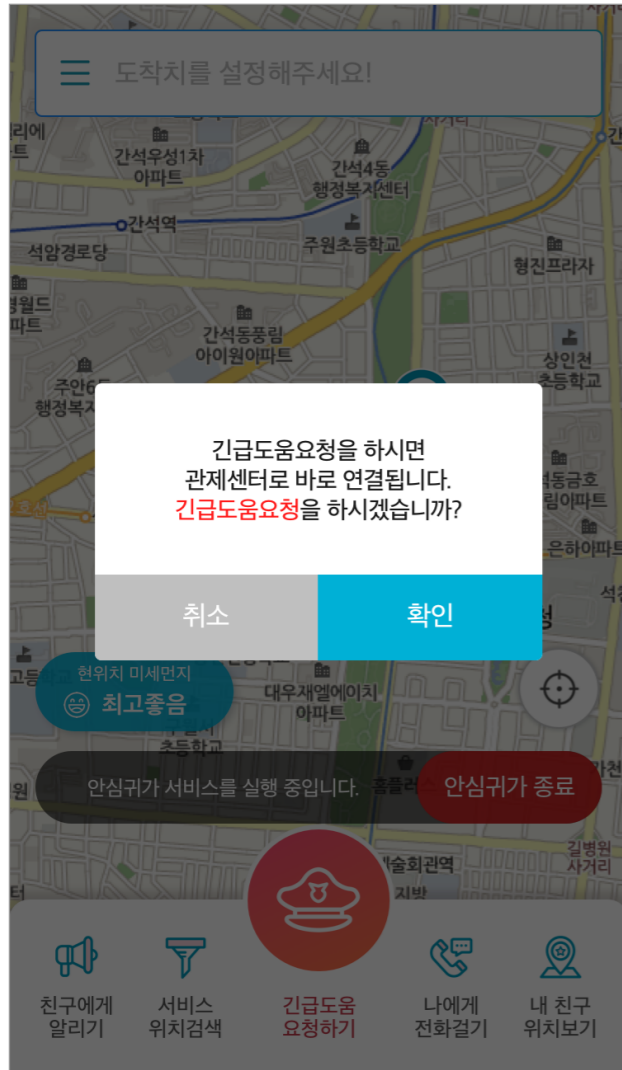

안심in 기능별 화면 구성

인트로 - 낮

인트로 - 밤

회원가입 - 정보입력

로그인 - 낮

로그인 - 밤

메인 화면

친구에게 알리기

안심 서비스 위치 검색

CCTV 위치 검색 결과

긴급도움요청

나에게 전화 걸기

내 친구 위치 보기

안심귀가 도착지 설정

안심 귀가 진행

내 주변 미세먼지 정보