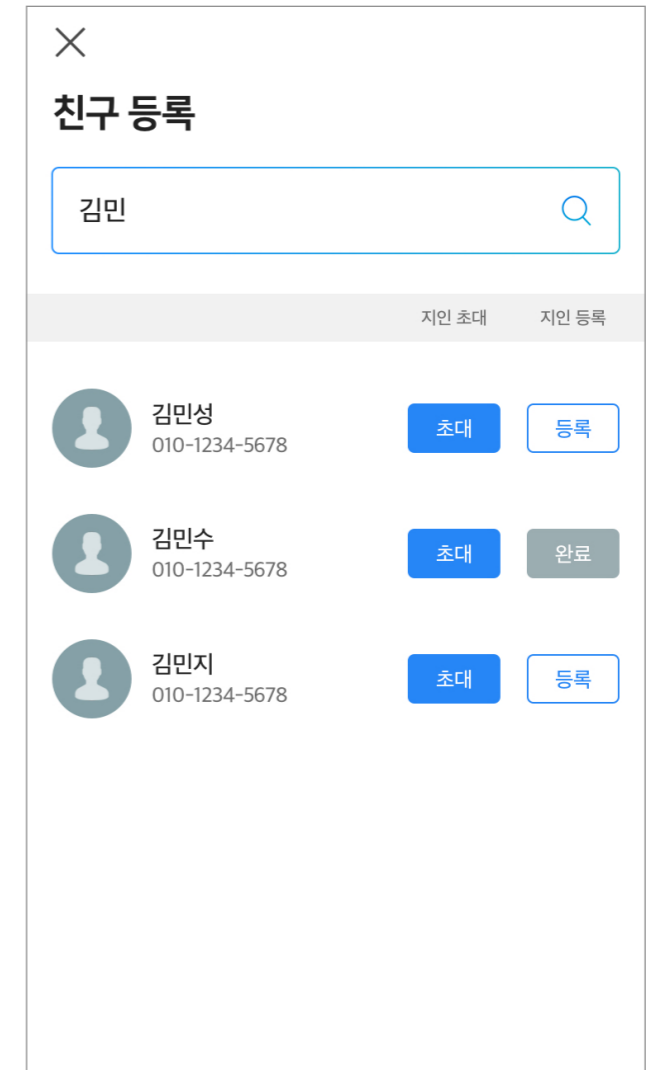

안심 서비스 위치 검색

CCTV 위치 검색 결과

긴급도움요청

나에게 전화 걸기

내 친구 위치 보기

안심귀가 도착지 설정

안심 귀가 진행

내 주변 미세먼지 정보

더보기 메뉴

내 정보 수정

사고 목격 신고

친구관리 - 친구 요청

친구관리 - 등록된 친구 리스트

친구관리 - 친구 등록

서비스 설정

안심귀가 서비스 설정