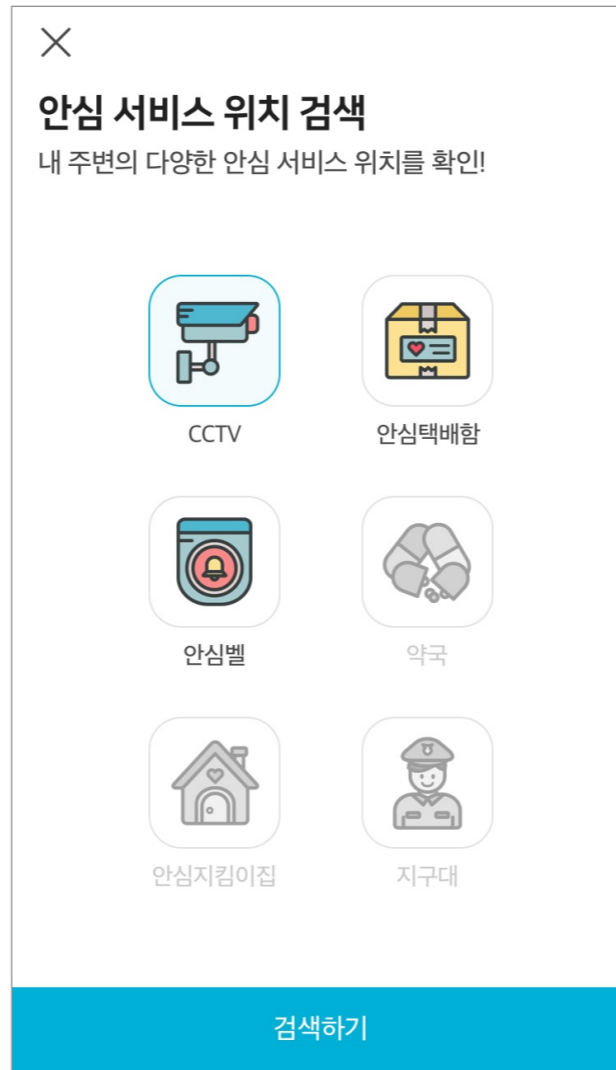

안심in 기능별 화면 구성

인트로 - 낮

인트로 - 밤

회원가입 - 정보입력

로그인 - 낮

로그인 - 밤

메인 화면

친구에게 알리기

안심 서비스 위치 검색

CCTV 위치 검색 결과

긴급도움요청

나에게 전화 걸기

내 친구 위치 보기

안심귀가 도착지 설정

안심 귀가 진행

내 주변 미세먼지 정보