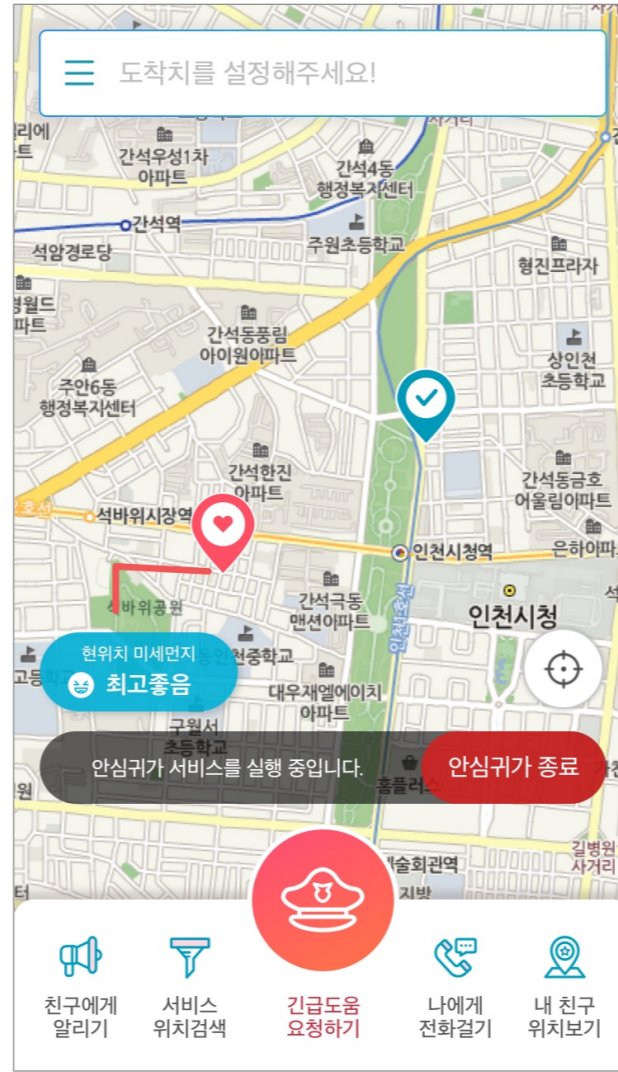

안심 서비스 위치 검색

CCTV 위치 검색 결과

긴급도움요청

나에게 전화 걸기

내 친구 위치 보기

안심귀가 도착지 설정

안심 귀가 진행

내 주변 미세먼지 정보