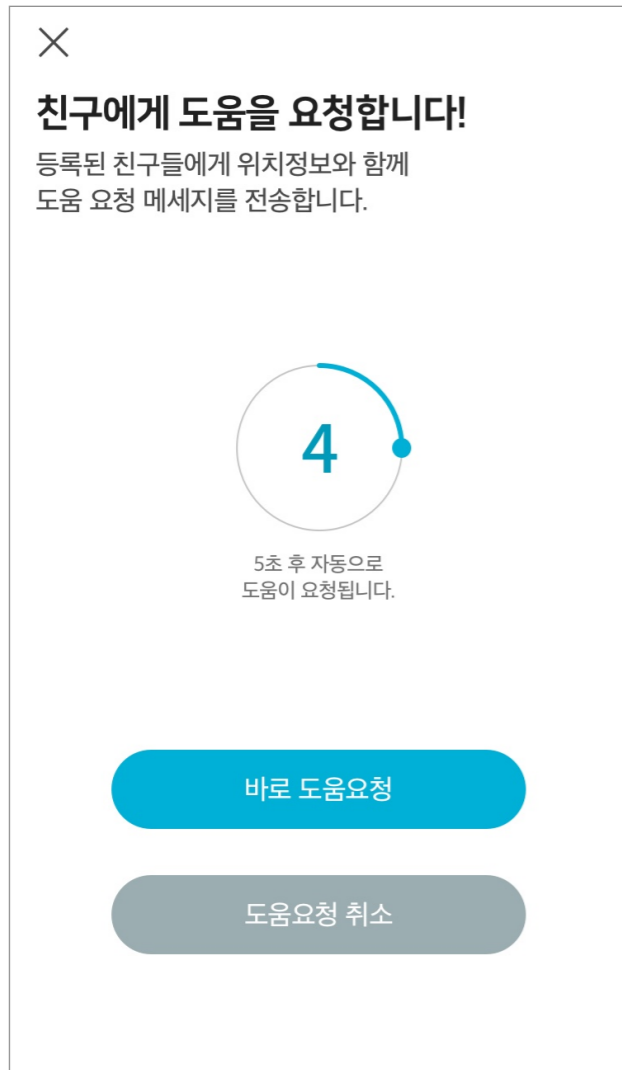

안심in 기능별 화면 구성

인트로 - 낮

인트로 - 밤

회원가입 - 정보입력

로그인 - 낮

로그인 - 밤

메인 화면

친구에게 알리기

안심 서비스 위치 검색

CCTV 위치 검색 결과

긴급도움요청

나에게 전화 걸기

내 친구 위치 보기

안심귀가 도착지 설정

안심 귀가 진행

내 주변 미세먼지 정보