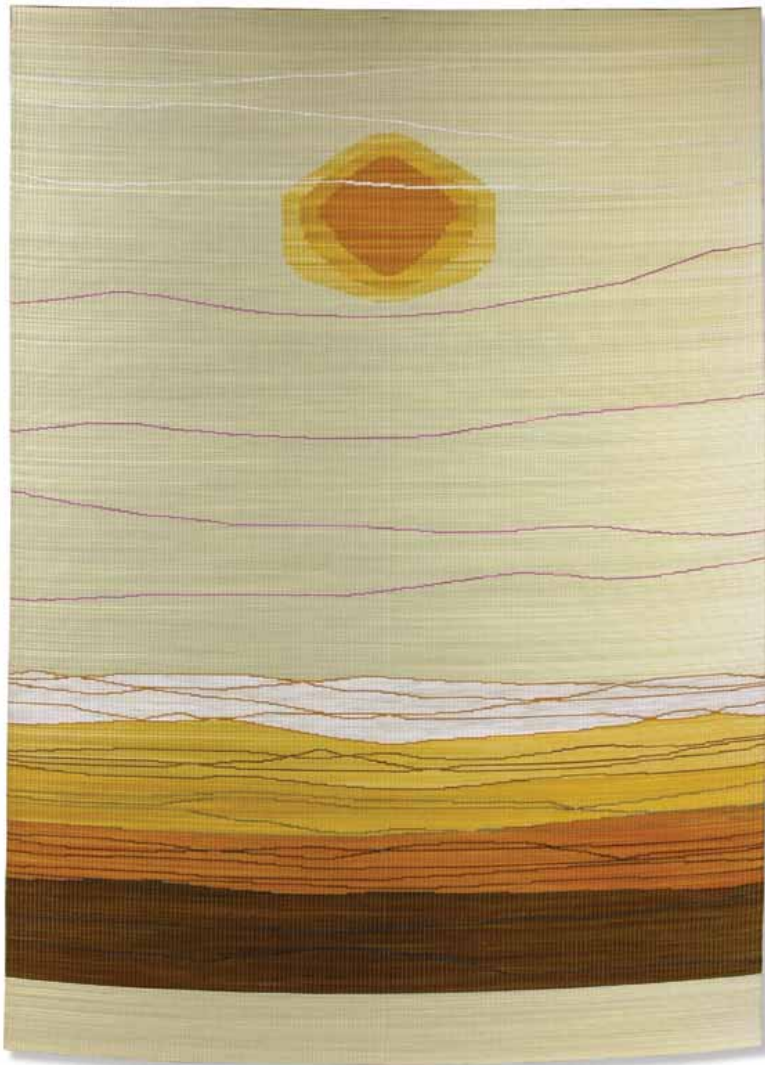

종이와 목재를 이용한 함(보석함) | Box of Paper and Wood(Jewelry Box)

- 출품자 : 심명숙
- 용 도 : 각종함
- 소 재 : 종이, 목재
- 연락처 : 032) 424-6022, 016-245-8422

- Artist : Shim, Myung-Sook
- Use : Multi-purpose Box
- Materials : Paper, Wood
- Phone : 032) 424-6022, 016-245-8422

종이의 약하고 쉽게 찢기는 단점을 보완하여 얇게 잘라 감아서 단단하게 만들거나 감은것을 풀어서 형태를 변형하여 각종 문양 표현과 색상변화를 준 새로운 디자인의 보석함이다.

To overcome the weakness of papers, the papers are cut and rolled for sturdiness or the paper rolls are released for variation of patterns and colors.

물결 | Waves

출품자 : 유상숙
용도 : 돛자리
소재 : 왕골
연락처 : 032) 937-0351

Artist : Yoo, Sang-Sook
Use : Matting
Materials : Rush
Phone : 032) 937-0351

현대적인 분위기의 이미지와 선을 이용, 리듬감을 강조하여 시각적인 분위기 표현하였다.

Using modern images and lines, the sense of rhythm is emphasized for visual expressions.