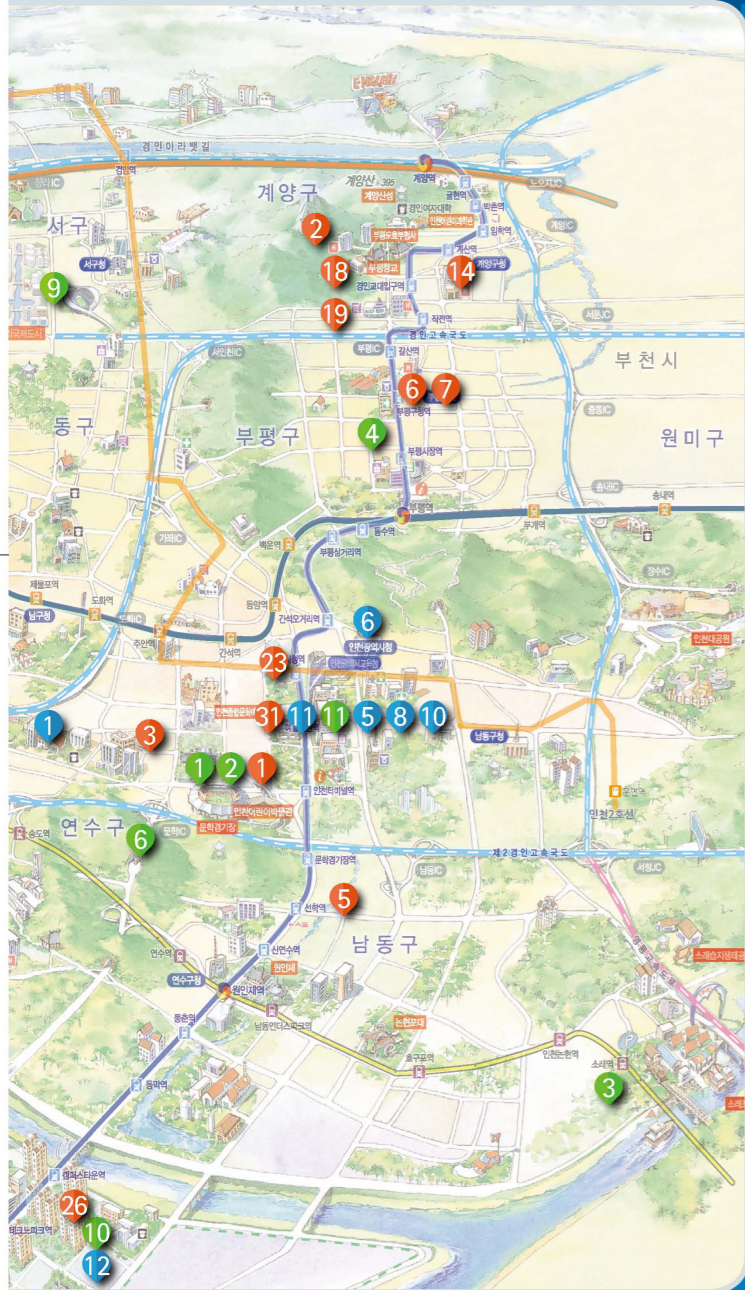

인천의 가치가 숨쉬고 시민화합이 실현되는  
 “제1회 애인(愛仁) 페스티벌”이 오는  
 9월 24일~10월 16일 까지 인천시 전 지역에서 열립니다.

◀ 로고소개 및 홈페이지 안내 ▶

❖ 로고소개

시민 명칭 공모를 통하여 선정된 애인(愛仁)은  
 인천(仁川)을 사랑하고, 인천이 사랑을 드린  
 라는 의미로 인천시민에게 지역사랑의 계기를 제공  
 하고, 인천을 찾은 관광객에게는 따뜻한 사랑을 축제  
 라는 이름으로 선물한다는 뜻을 담고 있습니다.

2016. 9. 24(토)~10. 16(일) 23일간  
 인천시 전 지역  
 INK2016인류관광콘서트, 시민대화암안마당 등 총 54개 행사

INCHEON  
<http://www.incheon.go.kr>

- 메인행사(11)
- 연계행사(31)
- 지원행사(12)

※ 자세한 장소는 네이비 테마지도를 참고하세요.

인천 사랑의 의미를 담아 열리는 놀거리, 볼거리, 먹거리, 배울거리가 풍부한 제1회 **애인페스티벌**에 당신을 초대합니다.

**언제?** 2016. 9. 24(토)~10. 16(일)  
\* 인천 시민의 날(10.15.) 전후 23일간

**어디서?** 인천시 전 지역

**어떻게?** 시와 군·구 행사를 메인, 연계, 지원 행사로 구분(54개)

**시**

한류관광콘서트 등 각종 축제 및 행사  
• 개막 행사 : 2016 한류관광콘서트(9.24.)  
• 폐막 행사 : 시민대화합한마당(10.15.)

- 양성평등"애인" 골든벨**  
1 시청 중앙홀 2016.10.08  
시(여성정책과)
- 애인 영종찾아가는음악회**  
1 인천국제고(영종도) 2016.10.15  
중구
- 평생학습축제**  
1 동인천역 북광장 2016.10.08  
동구
- 인천야마다 청정농수산물관매장터**  
1 웅진군청 파도광장 2016.10.15  
웅진군
- 인천사랑! 애니어올림마당**  
1 청라호수공원 2016.10.14~10.15  
서구
- 제4회강화고려인삼축제**  
1 강화고려인삼축제장 2016.10.15~10.16  
강화군
- 어린이건축창의교실**  
1 송도글로벌대학캠퍼스 2016.10.14~10.16  
시(건축계획과), 대한건축사협회
- 인천의노래선정 애인(연인) 콘서트**  
1 종합문화예술회관 2016.10.16  
시(문화예술과)
- Good market 송도 벼룩시장**  
1 송도센트럴파크 2016.10.15  
시(경제자유구역청)