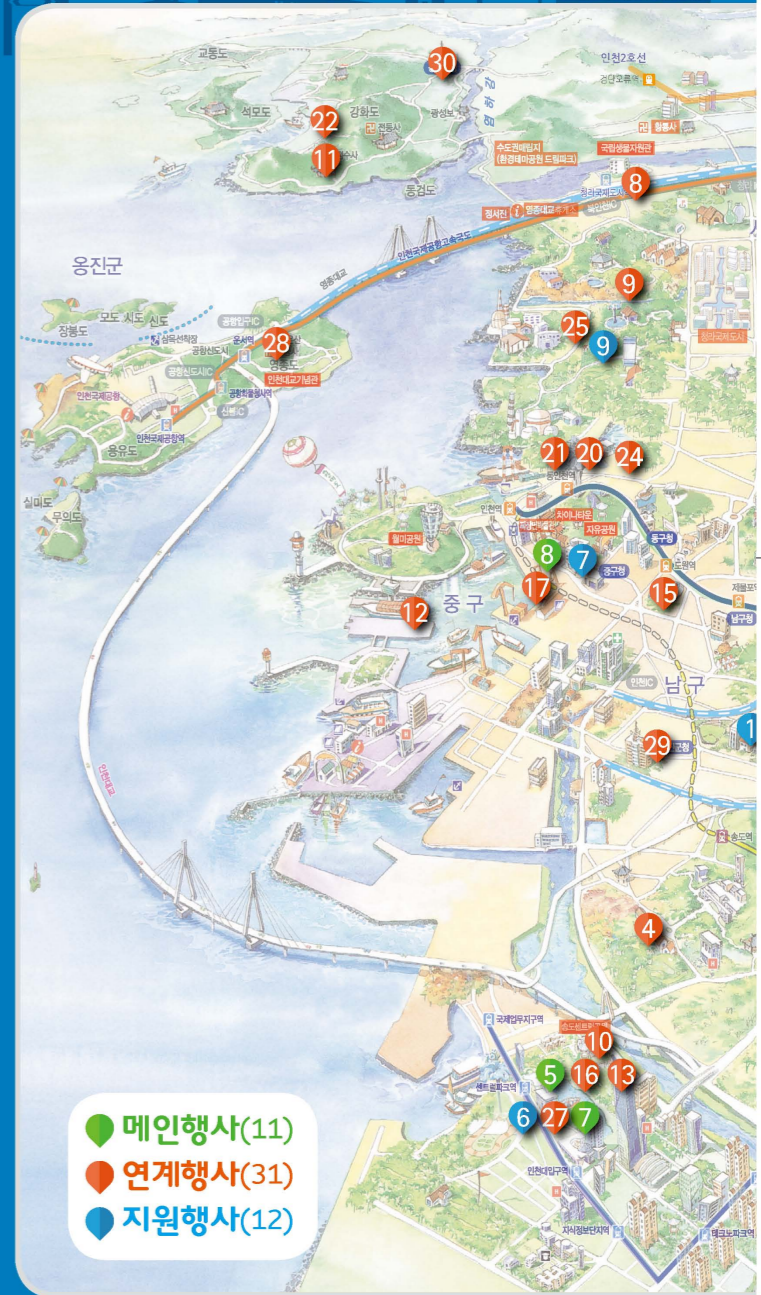

인천의 가치가 숨쉬고 시민화합이 실현되는  
 “제1회 애인(愛仁) 페스티벌”이 오는  
 9월 24일~10월 16일 까지 인천시 전 지역에서 열립니다.

◀ 로고소개 및 홈페이지 안내 ▶

❖ 로고소개

시민 명칭 공모를 통하여 선정된 애인(愛仁)은  
 인천(仁川)을 사랑하고, 인천이 사랑을 드린  
 라는 의미로 인천시민에게 지역사랑의 계기를 제공  
 하고, 인천을 찾은 관광객에게는 따뜻한 사랑을 축제  
 라는 이름으로 선물한다는 뜻을 담고 있습니다.

❖ 홈페이지 안내

자세한 행사일정은 인천광역시 홈페이지를  
 통해 확인하실 수 있습니다.

- 링크절차 안내
- ① [www.incheon.go.kr](http://www.incheon.go.kr)(인천광역시) 접속
  - ② 제1회 애인페스티벌 배너광고 클릭

문의 ☎ 032-120

300만  
 인천시대가 열려요

인천의 가치를  
 다함께 나누어

애인 제1회 애인 페스티벌

2016. 9. 24(토)~10. 16(일) 23일간  
 인천시 전 지역  
 INK2016인류관광콘서트, 시민대화암안마당 등 총 54개 행사

INCHEON  
<http://www.incheon.go.kr>

- 메인행사(11)
- 연계행사(31)
- 지원행사(12)

※ 자세한 장소는 네이비 테마지도를 참고하세요.

인천 사랑의 의미를 담아 열리는 놀거리, 볼거리, 먹거리, 배울거리가 풍부한 제1회 **애인페스티벌**에 당신을 초대합니다.

**언제?** 2016. 9. 24(토)~10. 16(일)  
\* 인천 시민의 날(10.15.) 전후 23일간

**어디서?** 인천시 전 지역

**어떻게?** 시와 군·구 행사를 메인, 연계, 지원 행사로 구분(54개)

**시**

한류관광콘서트 등 각종 축제 및 행사  
• 개막 행사 : 2016 한류관광콘서트(9.24.)  
• 폐막 행사 : 시민대화합한마당(10.15.)